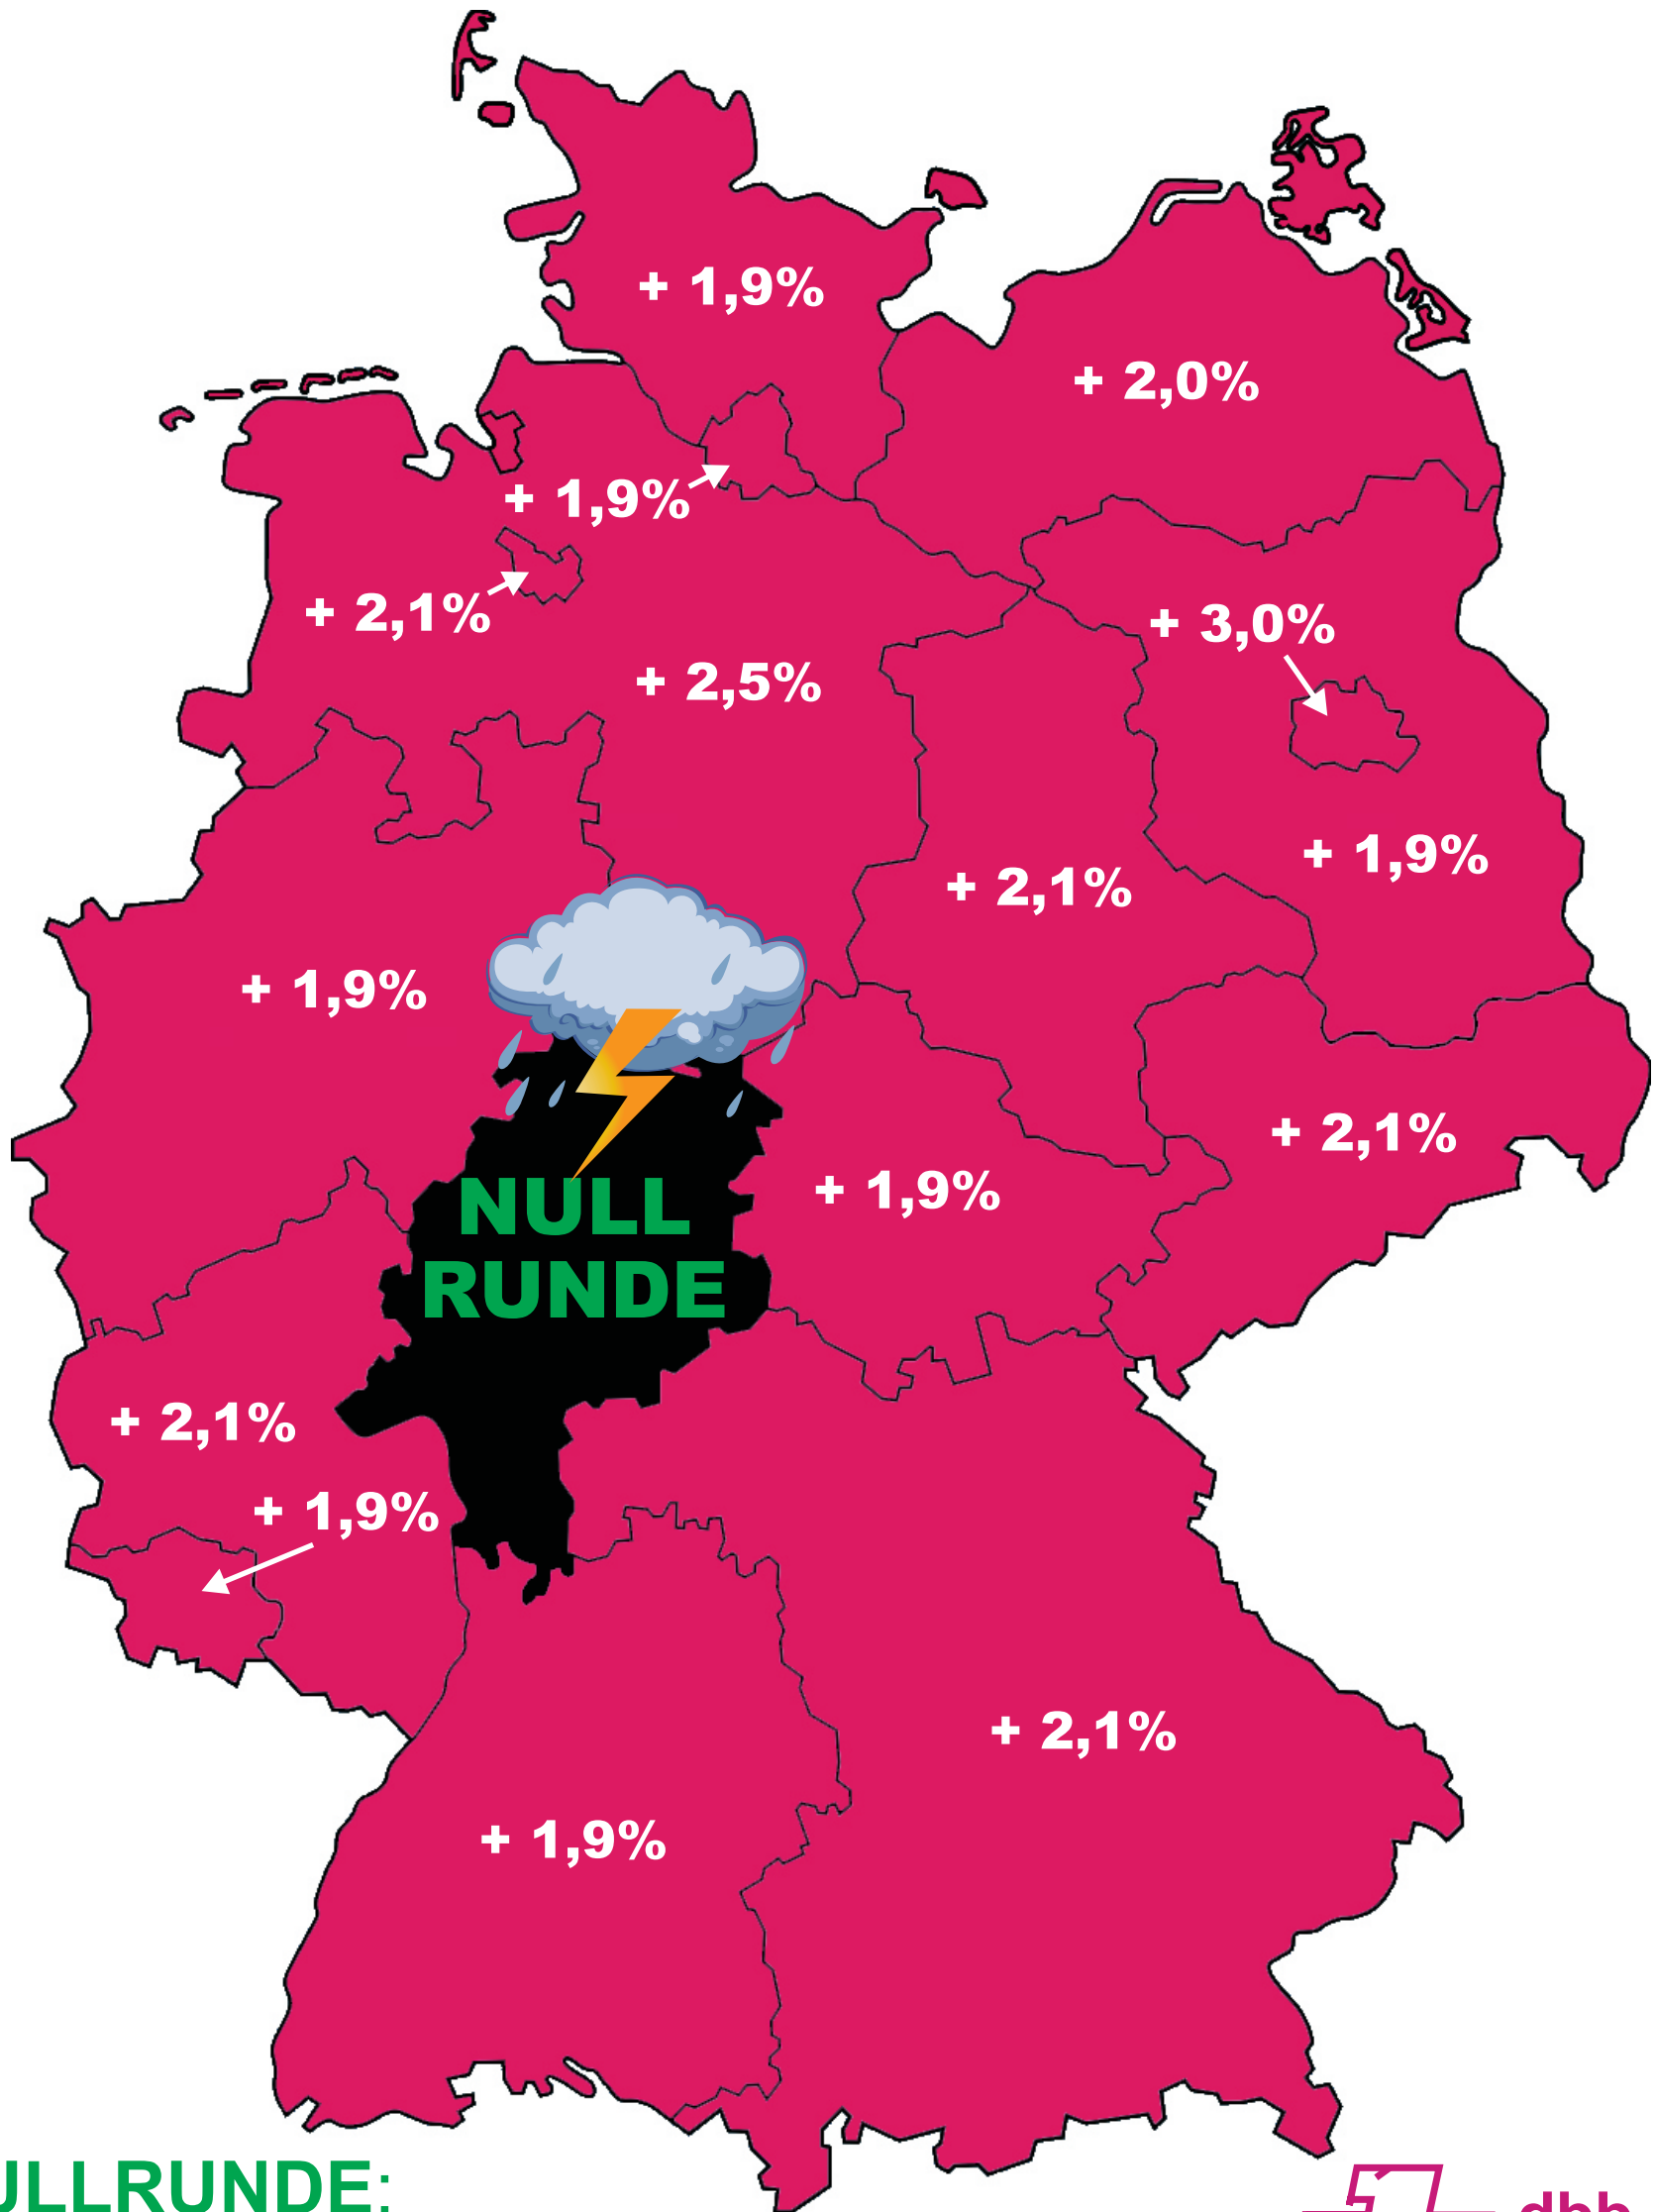

Über ganz Deutschland scheint die Sonne!

Über ganz Deutschland? Nein!
Über einem schwarz - grün regierten
Bundesland hat sich der Himmel verfinstert!

NULLRUNDE:
Das Alleinstellungsmerkmal
HESSENS

dbb Hessen
beamtenbund
und tarifunion